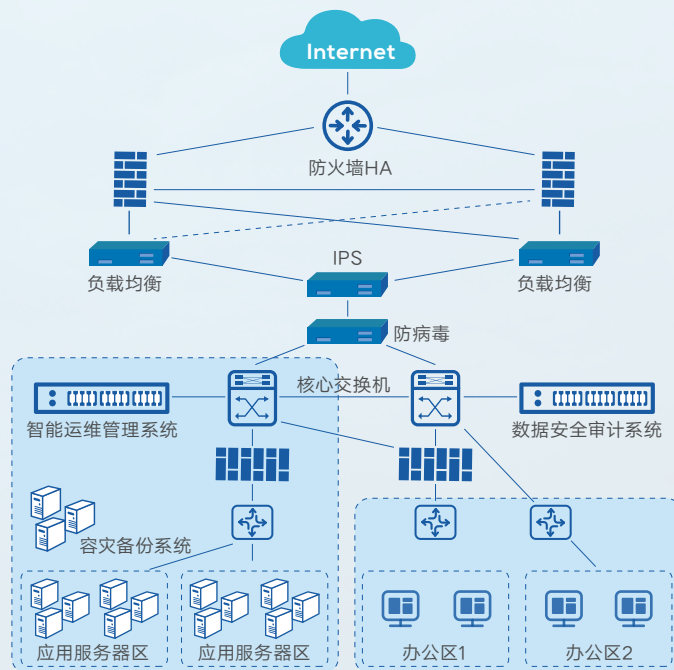

OPTION 06

综合安防能力强

数据库安全审计产品, 与优炫 UXDB 数据库、CDPS 操作系统加固、数据脱敏 UXDM 等安全产品有机集合, 提供更全面、更有效的安全解决方案。

OPTION 07

通过国内权威机构检测

产品经过了多个专业机构严格检测, 各行业应用广泛。

成功案例

广州市国家税务局--综合网络审计项目

客户需求

需建立完整的安全防护体系, 全方位、多层次的实现税务信息系统的安全保障, 实现多级的安全访问控制功能, 对网络中的主机及服务进行基于 IP 地址的粗粒度访问控制和基于用户及文件的细粒度访问控制, 审计用户、应用程序、服务器三个层面的操作行为, 实时对数据库进行检测, 保障数据库的数据安全, 各系统独立运行、维护和管理, 有效的审计运维操作。

解决方案

根据国家有关网络安全信息系统建设法律法规和标准规范, 以及系统对安全性设计的具体要求, 构建从网络边界到核心, 从防火墙、数据库安全审计到智能运维三维立体坚固堡垒。从网络层、应用层、数据库多个层面防范数据泄露的风险, 及时发现并实时报警, 有效保证了税务信息系统的数据安全。

成功案例

成都市龙泉驿区第一人民医院--数据库审计与防统方系统

客户需求

数据库作为一个组织最为重要的核心资产，面临的安全问题日趋严重，针对医疗行业频频爆发的“脱库”、“非法统方”等安全事件。成都市龙泉驿区第一人民医院提出四点要求：

- 数据库访问控制；
- 数据库访问行为审计；
- 抵御外部针对数据库的攻击行为；
- 核心、机密数据确保不能发生信息泄露。

解决方案

通过部署数据库安全审计系统（简称 CDPS-DBA），全面扫描数据库及宿主操作系统的漏洞，分析配置风险，确保数据库运行安全。通过实时监控医院各业务系统数据库操作行为，细粒度关联审计，及时发现了潜在风险，进一步规范医疗数据操作行为，维护患者和医疗机构的合法权益，建立了防控医药购销领域商业贿赂的长效机制。

解决方案

网络拓扑如下：

优炫数据库安全审计系统旁路部署在公司核心交换机上，通过流量分析，实时监控主要应用核心业务系统，以及内部人员的数据库操作行为，对于数据库危险操作，可以作到事中预警、事后溯源。有效保护了公司数据库的安全和业务系统的正常运行，有效降低了公司数据资产泄露风险。

部分用户名单

医疗

西安市中心血站
 成都市温江区人民医院
 成都市龙泉驿区卫生和计划生育局
 隆昌市人民医院
 乐山市市中区中医医院
 绵阳市游仙区人民医院
 游仙区妇幼保健计划生育服务中心
 简阳市川空人民医院
 成都肛肠专科医院