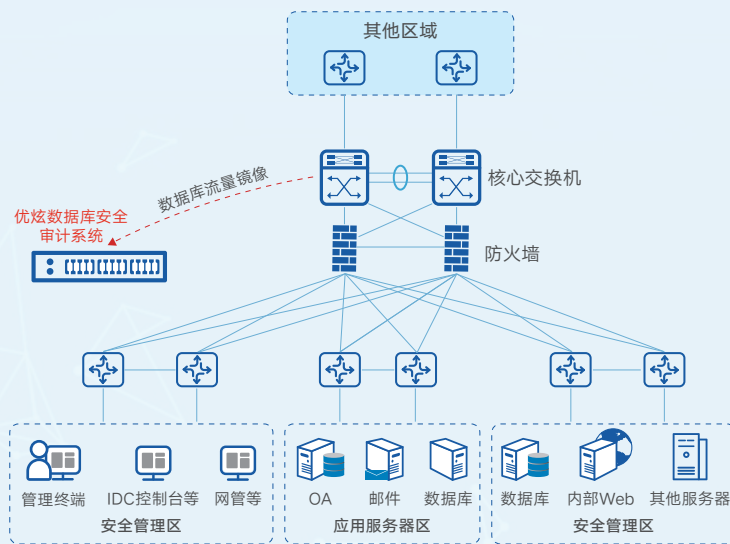

客户需求

需建立完整的安全防护体系, 全方位、多层次的实现税务信息系统的安全保障, 实现多级的安全访问控制功能, 对网络中的主机及服务进行基于 IP 地址的粗粒度访问控制和基于用户及文件的细粒度访问控制, 审计用户、应用程序、服务器三个层面的操作行为, 实时对数据库进行检测, 保障数据库的数据安全, 各系统独立运行、维护和管理, 有效的审计运维操作。

解决方案

根据国家有关网络安全信息系统建设法律法规和标准规范, 以及系统对安全性设计的具体要求, 构建从网络边界到核心, 从防火墙、数据库安全审计到智能运维三维立体坚固堡垒。从网络层、应用层、数据库多个层面防范数据泄露的风险, 及时发现并实时报警, 有效保证了税务信息系统的数据安全。

成功案例

成都市龙泉驿区第一人民医院--数据库审计与防统方系统

客户需求

数据库作为一个组织最为重要的核心资产，面临的安全问题日趋严重，针对医疗行业频频爆发的“脱库”、“非法统方”等安全事件。成都市龙泉驿区第一人民医院提出四点要求：

- 数据库访问控制；
- 数据库访问行为审计；
- 抵御外部针对数据库的攻击行为；
- 核心、机密数据确保不能发生信息泄露。

解决方案

通过部署数据库安全审计系统（简称 CDPS-DBA），全面扫描数据库及宿主操作系统的漏洞，分析配置风险，确保数据库运行安全。通过实时监控医院各业务系统数据库操作行为，细粒度关联审计，及时发现了潜在风险，进一步规范医疗数据操作行为，维护患者和医疗机构的合法权益，建立了防控医药购销领域商业贿赂的长效机制。

成功案例

海南电网有限责任公司--数据安全防护建设及优化

客户需求

海南电网公司公共服务领域，收集和储存了大量的公民个人信息。在当前对行业提供的网络安全技术解决方案中，仍以防火墙 (FW) 防病毒 (AV) 为主流选择，这些传统的安全技术手段只能阻挡部分从外部到内部的攻击，并且对来自内部的信息窃取完全无能为力，这就导致了“泄密门”事件一次次发生，引发重要数据的丢失、破坏，不仅严重影响到电力系统的正常运行，还直接威胁到患者的隐私和生命安全。

解决方案

网络拓扑如下：

优炫数据库安全审计系统旁路部署在公司核心交换机上，通过流量分析，实时监控主要应用核心业务系统，以及内部人员的数据库操作行为，对于数据库危险操作，可以作到事中预警、事后溯源。有效保护了公司数据库的安全和业务系统的正常运行，有效降低了公司数据资产泄露风险。

部分用户名单

医疗

西安市中心血站
 成都市温江区人民医院
 成都市龙泉驿区卫生和计划生育局
 隆昌市人民医院
 乐山市市中区中医医院
 绵阳市游仙区人民医院
 游仙区妇幼保健计划生育服务中心
 简阳市川空人民医院
 成都肛肠专科医院