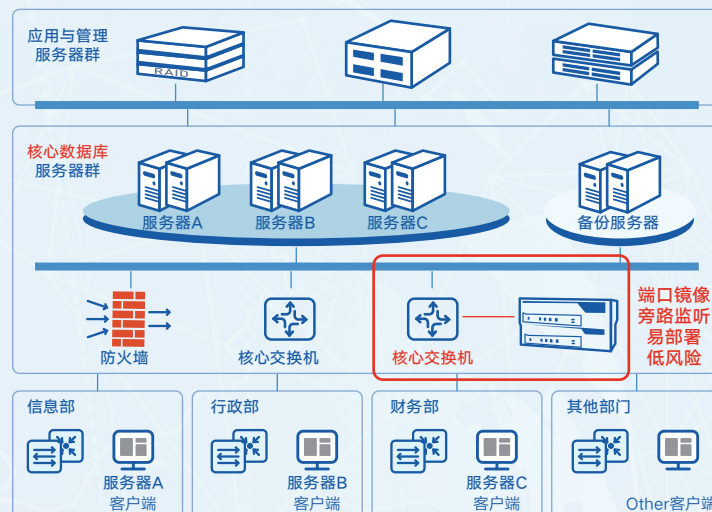

成功案例

成都市龙泉驿区第一人民医院--数据库审计与防统方系统

客户需求

数据库作为一个组织最为重要的核心资产，面临的安全问题日趋严重，针对医疗行业频频爆发的“脱库”、“非法统方”等安全事件。成都市龙泉驿区第一人民医院提出四点要求：

- 数据库访问控制；
- 数据库访问行为审计；
- 抵御外部针对数据库的攻击行为；
- 核心、机密数据确保不能发生信息泄露。

解决方案

通过部署数据库安全审计系统（简称 CDPS-DBA），全面扫描数据库及宿主操作系统的漏洞，分析配置风险，确保数据库运行安全。通过实时监控医院各业务系统数据库操作行为，细粒度关联审计，及时发现了潜在风险，进一步规范医疗数据操作行为，维护患者和医疗机构的合法权益，建立了防控医药购销领域商业贿赂的长效机制。

成功案例

海南电网有限责任公司--数据安全防护建设及优化

客户需求

海南电网公司公共服务领域，收集和储存了大量的公民个人信息。在当前对行业提供的网络安全技术解决方案中，仍以防火墙 (FW) 防病毒 (AV) 为主流选择，这些传统的安全技术手段只能阻挡部分从外部到内部的攻击，并且对来自内部的信息窃取完全无能为力，这就导致了“泄密门”事件一次次发生，引发重要数据的丢失、破坏，不仅严重影响到电力系统的正常运行，还直接威胁到患者的隐私和生命安全。

解决方案

网络拓扑如下：

优炫数据库安全审计系统旁路部署在公司核心交换机上，通过流量分析，实时监控主要应用核心业务系统，以及内部人员的数据库操作行为，对于数据库危险操作，可以作到事中预警、事后溯源。有效保护了公司数据库的安全和业务系统的正常运行，有效降低了公司数据资产泄露风险。

部分用户名单

医疗

西安市中心血站
 成都市温江区人民医院
 成都市龙泉驿区卫生和计划生育局
 隆昌市人民医院
 乐山市市中区中医医院
 绵阳市游仙区人民医院
 游仙区妇幼保健计划生育服务中心
 简阳市川空人民医院
 成都肛肠专科医院